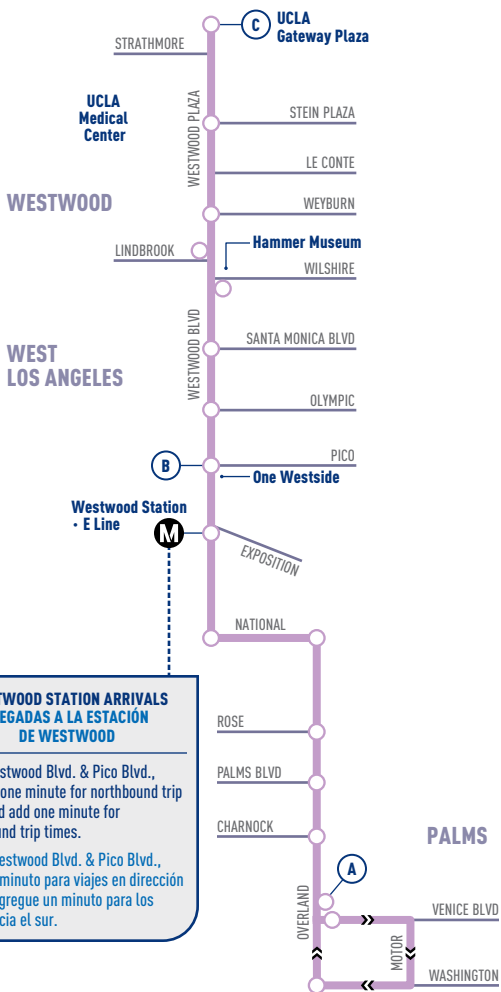

12

rapid

OVERLAND AVE & UCLA/WESTWOOD

**WESTWOOD STATION ARRIVALS
LLEGADAS A LA ESTACIÓN
DE WESTWOOD**

From Westwood Blvd. & Pico Blvd., subtract one minute for northbound trip times and add one minute for southbound trip times.

Desde Westwood Blvd. & Pico Blvd., reste un minuto para viajes en dirección norte y agregue un minuto para los viajes hacia el sur.

- (A)** TIMEPOINT
PUNTO DE TIEMPO
- (○)** BIG BLUE BUS STOP
PARADA DE BIG BLUE BUS
- (M)** METRO RAIL STATION
ESTACIÓN DE METRO RAIL

WEEKEND | LOS FINES DE SEMANA

UCLA/WESTWOOD
TO PALMS

UCLA GATEWAY PLAZA C	WESTWOOD & PICO B	OVERLAND & VENICE A
6:54	7:04	7:13
7:19	7:29	7:38
7:44	7:54	8:03
8:09	8:20	8:30
8:34	8:45	8:55
9:00	9:11	9:21
9:27	9:38	9:48
9:50	10:01	10:11
10:17	10:29	10:40
10:41	10:53	11:04
11:02	11:14	11:26
11:23	11:35	11:47
11:44	11:56	12:08
12:05	12:18	12:31
12:26	12:39	12:52
12:47	1:00	1:13
1:08	1:21	1:34
1:29	1:42	1:55
1:50	2:03	2:16
2:11	2:25	2:38
2:32	2:46	2:59
2:53	3:07	3:20
3:14	3:28	3:41
3:35	3:49	4:02
3:56	4:10	4:23
4:17	4:31	4:44
4:38	4:52	5:05
4:59	5:13	5:26
5:20	5:34	5:47
5:41	5:55	6:08
6:02	6:15	6:28
6:32	6:45	6:58
7:02	7:15	7:28
7:32	7:45	7:58
8:02	8:14	8:26
8:32	8:44	8:56
9:02	9:13	9:24
9:30	9:41	9:52
10:10	10:21	10:32