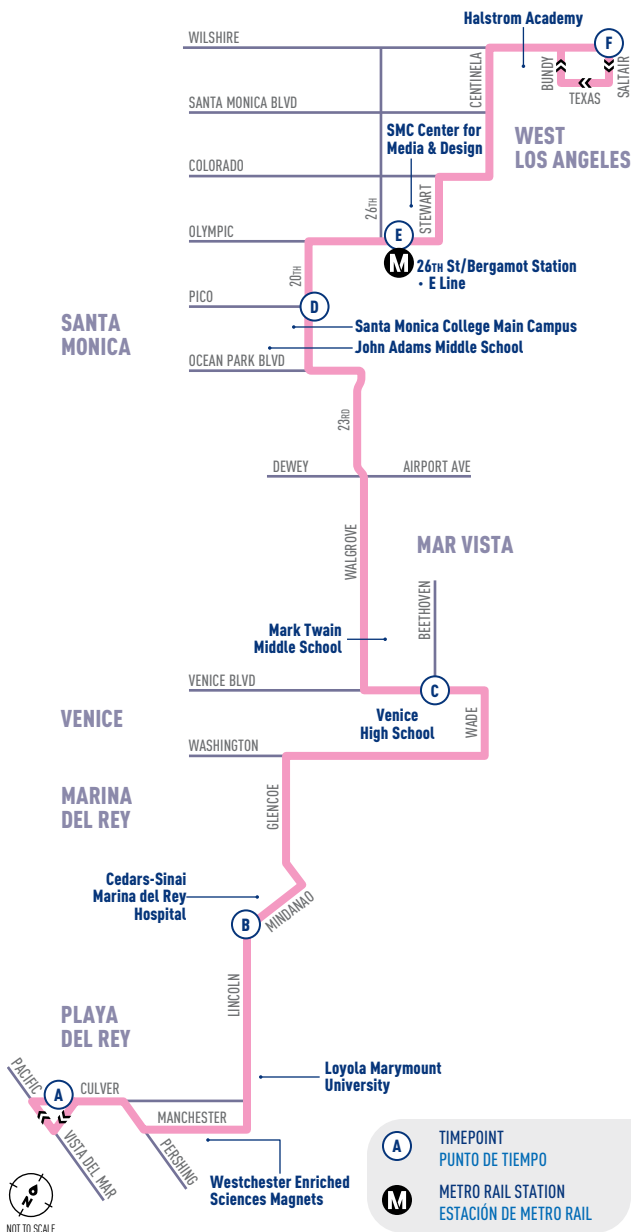

PLAYA DEL REY – WILSHIRE BLVD/BUNDY DR

16

MONDAY-FRIDAY SERVICE ONLY
SERVICIO SÓLO DE LUNES A VIERNES

WEEKDAY | DURANTE LA SEMANA

PLAYA DEL REY TO WILSHIRE BLVD/BUNDY DR

CULVER & VISTA DEL MAR A	LINCOLN & MINDANAO B	VENICE & BEETHOVEN C	20 TH & PICO (SANTA MONICA COLLEGE) D	OLYMPIC & 26 TH (26 TH ST/BERGAMOT STATION) E	SALT AIR & WILSHIRE F
6:00	6:17	6:27	6:37	6:41	6:50
6:26	6:43	6:53	7:03	7:07	7:16
6:52	7:11	7:22	7:33	7:37	7:47
7:18	7:37	7:48	7:59	8:03	8:13
7:44	8:03	8:15	8:27	8:32	8:43
8:10	8:29	8:41	8:53	8:58	9:09
8:37	8:56	9:08	9:20	9:25	9:36
9:04	9:23	9:35	9:47	9:52	10:03
9:31	9:50	10:01	10:12	10:18	10:28
9:58	10:17	10:27	10:37	10:42	10:53
10:25	10:44	10:54	11:04	11:09	11:20
10:52	11:11	11:21	11:31	11:36	11:47
11:19	11:38	11:48	11:58	12:03	12:14
11:46	12:05	12:15	12:25	12:30	12:41
12:13	12:32	12:42	12:52	12:57	1:08
12:40	12:59	1:09	1:19	1:24	1:35
1:07	1:26	1:36	1:46	1:51	2:02
1:34	1:53	2:03	2:13	2:18	2:29
2:01	2:20	2:30	2:40	2:45	2:56
2:28	2:47	2:58	3:08	3:13	3:26
2:56	3:15	3:26	3:36	3:41	3:54
3:26	3:45	3:56	4:06	4:11	4:24
3:56	4:15	4:26	4:36	4:41	4:54
4:26	4:45	4:56	5:06	5:11	5:24
4:56	5:15	5:26	5:36	5:41	5:54
5:26	5:45	5:56	6:06	6:11	6:24
6:00	6:19	6:29	6:39	6:43	6:54