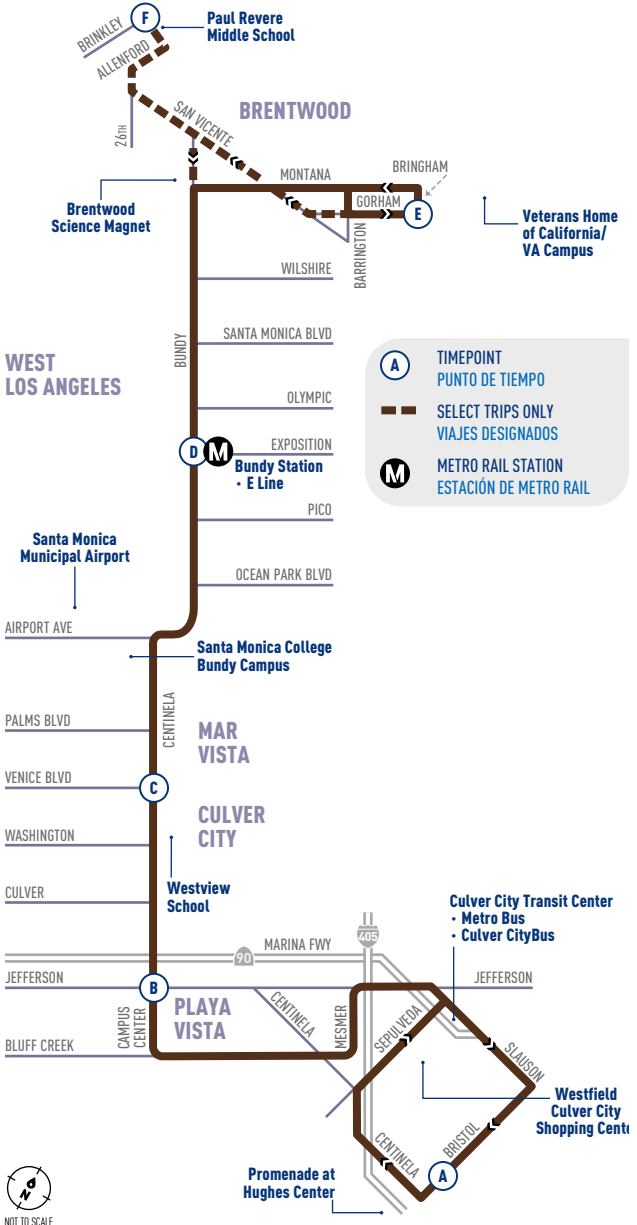

CENTINELA AVE & BUNDY DR

14

WEEKDAY | DURANTE LA SEMANA

CULVER CITY
TO BRENTWOOD

CULVER CITY (BRISTOL PKWY & CENTINELA)	CENTINELA & JEFFERSON	CENTINELA & VENICE	BUNDY & EXPOSITION (BUNDY STATION)	BRINGHAM & GORHAM (VETERANS HOME OF CALIFORNIA)	PAUL REVERE MIDDLE SCHOOL
A	B	C	D	E	F
5:10	5:18	5:28	5:36	5:55	-
5:30	5:38	5:48	5:56	6:15	-
5:50	5:58	6:08	6:16	6:35	-
6:10	6:18	6:28	6:36	6:55	-
6:30	6:40	6:52	7:02	-	7:22
6:40	6:50	7:02	7:12	-	7:32
6:50	7:00	7:12	7:22	-	7:42
7:08	7:20	7:34	7:48	8:08	-
7:23	7:35	7:49	8:03	8:23	-
7:38	7:50	8:04	8:18	8:38	-
7:53	8:05	8:19	8:33	8:53	-
8:08	8:20	8:34	8:48	9:08	-
8:23	8:35	8:49	9:03	9:23	-
8:38	8:49	9:00	9:12	9:28	-
8:56	9:07	9:18	9:30	9:46	-
9:13	9:24	9:35	9:47	10:03	-
9:30	9:41	9:52	10:04	10:20	-
THEN SERVICE EVERY 15 MINUTES UNTIL:					
12:45	12:56	1:07	1:19	1:35	-
1:03	1:14	1:25	1:37	1:53	-
1:18	1:29	1:40	1:52	2:08	-
1:38	1:49	2:00	2:12	2:28	-
1:53	2:04	2:15	2:27	2:43	-
2:08	2:19	2:30	2:42	2:58	-
2:23	2:34	2:45	2:57	3:13	-
2:38	2:49	3:00	3:12	3:28	-
2:53	3:04	3:15	3:27	3:43	-
3:13	3:24	3:35	3:49	4:03	-
3:33	3:44	3:55	4:09	4:23	-
3:53	4:04	4:15	4:29	4:43	-
4:08	4:19	4:30	4:44	4:58	-
4:23	4:34	4:45	4:59	5:13	-
4:38	4:49	5:00	5:14	5:28	-
4:55	5:06	5:17	5:31	5:45	-
5:15	5:26	5:37	5:51	6:05	-
5:30	5:38	5:48	5:58	6:15	-
THEN SERVICE EVERY 20 MINUTES UNTIL:					
7:50	7:58	8:08	8:18	8:30	-
8:20	8:28	8:38	8:48	9:00	-
8:50	8:58	9:08	9:18	9:30	-
9:20	9:28	9:38	9:48	10:00	-
9:50	9:58	10:08	10:18	10:30	-
10:20	10:28	10:38	10:48	11:00	-