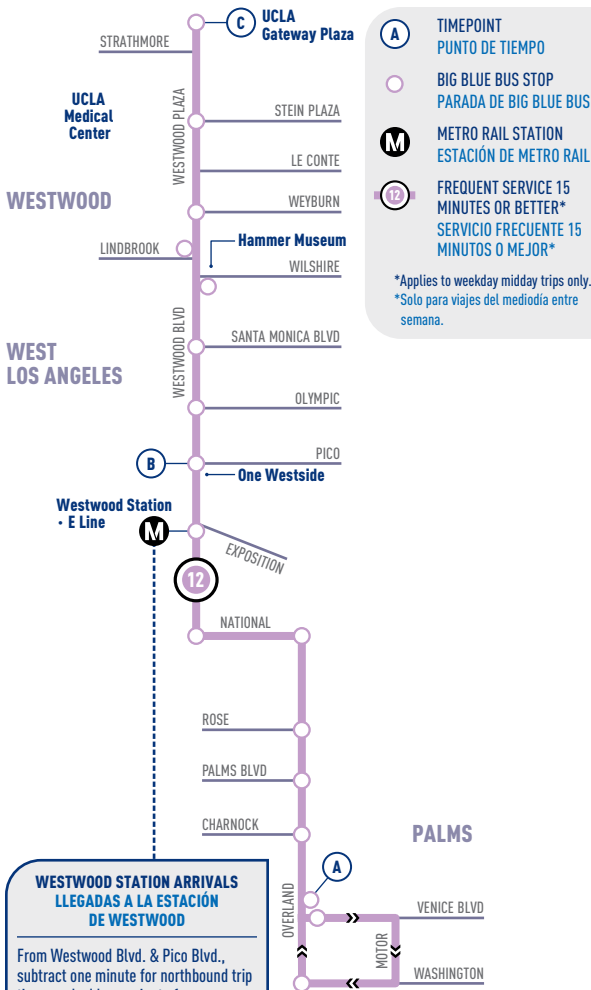

### OVERLAND AVE & UCLA/WESTWOOD

**FREQUENT SERVICE 15 MINUTES OR BETTER**  
**SERVICIO FRECUENTE 15 MINUTOS O MEJOR**

\*Applies to weekday midday trips only.  
 \*Solo para viajes del mediodía entre semana.

OVERLAND & VENICE	WESTWOOD & PICO	UCLA GATEWAY PLAZA
A	B	C
5:30	5:38	5:52
5:53	6:01	6:15
6:10	6:20	6:35
6:21	6:31	6:46
6:32	6:42	6:57
6:43	6:53	7:08
6:54	7:04	7:19
7:05	7:15	7:30
7:16	7:26	7:41
7:27	7:37	7:52
7:38	7:48	8:03
7:49	7:59	8:14
8:00	8:10	8:25
8:11	8:21	8:36
8:22	8:32	8:47
8:33	8:43	8:58
8:44	8:54	9:09
8:55	9:05	9:20
9:06	9:16	9:31
9:17	9:27	9:42
9:28	9:38	9:53
9:39	9:49	10:04
9:50	10:00	10:15
10:01	10:11	10:26
10:12	10:22	10:37
10:23	10:33	10:48
10:34	10:44	10:59
10:45	10:55	11:10
10:56	11:06	11:21
11:07	11:17	11:32
11:18	11:28	11:43
11:30	11:40	11:57
11:41	11:51	<b>12:08</b>
11:52	<b>12:02</b>	<b>12:19</b>
<b>12:03</b>	<b>12:13</b>	<b>12:30</b>
<b>12:14</b>	<b>12:24</b>	<b>12:41</b>
<b>12:25</b>	<b>12:35</b>	<b>12:52</b>
<b>12:36</b>	<b>12:46</b>	<b>1:03</b>
<b>12:47</b>	<b>12:57</b>	<b>1:14</b>
<b>12:58</b>	<b>1:08</b>	<b>1:25</b>
<b>1:09</b>	<b>1:19</b>	<b>1:36</b>
<b>1:20</b>	<b>1:30</b>	<b>1:47</b>
<b>THEN SERVICE EVERY 12 MINUTES UNTIL:</b>		
<b>7:40</b>	<b>7:48</b>	<b>8:02</b>
<b>8:00</b>	<b>8:08</b>	<b>8:22</b>
<b>8:20</b>	<b>8:28</b>	<b>8:42</b>
<b>8:40</b>	<b>8:48</b>	<b>9:02</b>
<b>9:00</b>	<b>9:08</b>	<b>9:22</b>
<b>9:20</b>	<b>9:28</b>	<b>9:42</b>
<b>9:40</b>	<b>9:48</b>	<b>10:02</b>
<b>10:00</b>	<b>10:08</b>	<b>10:22</b>