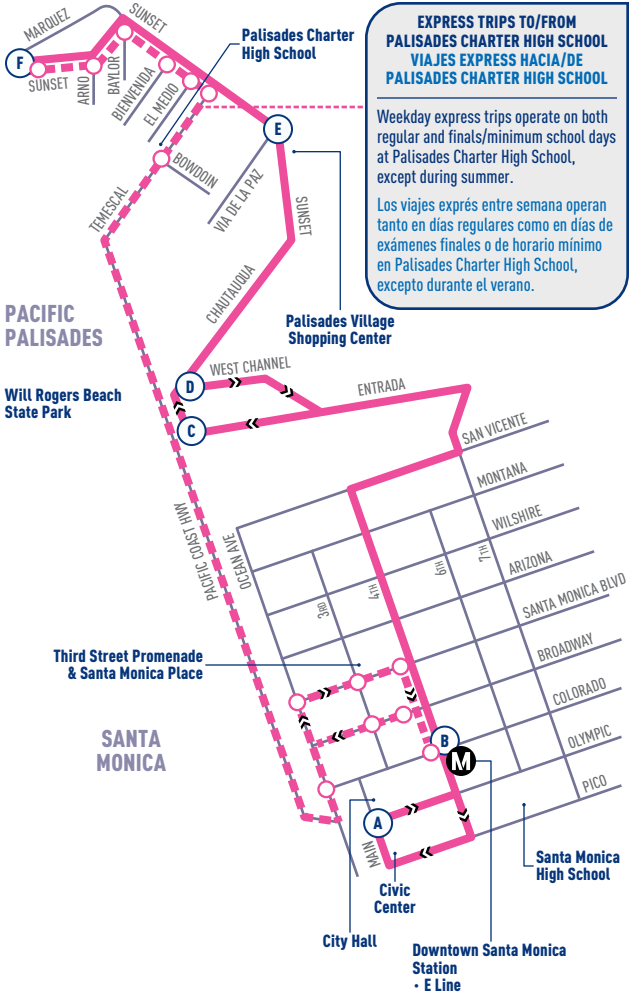

PACIFIC PALISADES

9

PACIFIC PALISADES

Will Rogers Beach State Park

Third Street Promenade & Santa Monica Place

SANTA MONICA

- A** TIMEPOINT PUNTO DE TIEMPO
- BIG BLUE BUS STOP PARADA DE BIG BLUE BUS
- SELECT TRIPS ONLY VIAJES DESIGNADOS
- M** METRO RAIL STATION ESTACIÓN DE METRO RAIL

WEEKDAY | DURANTE LA SEMANA

SANTA MONICA TO PACIFIC PALISADES

MAIN & OLYMPIC (A)	4 TH & COLORADO (DOWNTOWN SANTA MONICA STATION) (B)	ENTRADA & PACIFIC COAST HIGHWAY (C)	SUNSET & VIA DE LA PAZ (E)	SUNSET & MARQUEZ (F)
-	6:25	6:38	6:45	6:51
-	6:40	6:54	7:02	7:09
-	6:55	7:09	7:17	7:24
-	7:10	7:25	7:33	7:40
7:23	7:25	7:40	7:46	7:54
7:38	7:40	7:55	8:03	8:10
-	7:42	-	-	8:14
-	7:53	-	-	8:25
7:53	7:55	8:10	8:16	8:24
8:08	8:10	8:25	8:33	8:40
8:23	8:25	8:40	8:46	8:54
8:52	8:55	9:10	9:16	9:23
9:22	9:25	9:40	9:46	9:53
9:52	9:55	10:10	10:16	10:23
10:22	10:25	10:40	10:46	10:53
10:52	10:55	11:10	11:16	11:23
11:21	11:24	11:39	11:45	11:52
11:51	11:54	12:09	12:15	12:22
12:21	12:24	12:39	12:45	12:52
12:51	12:54	1:09	1:15	1:22
1:21	1:24	1:39	1:45	1:52
1:51	1:54	2:09	2:15	2:22
2:21	2:24	2:41	2:48	2:56
2:45	2:48	3:05	3:12	3:20
3:05	3:08	3:25	3:32	3:40
3:25	3:28	3:45	3:52	4:00
3:50	3:53	4:10	4:17	4:25
4:21	4:24	4:41	4:48	4:56
4:51	4:54	5:09	5:15	5:22
5:21	5:24	5:39	5:45	5:52
5:51	5:54	6:08	6:14	6:20
6:21	6:24	6:38	6:44	6:50
7:21	7:24	7:37	7:42	7:48
8:45	8:48	8:59	9:04	9:09