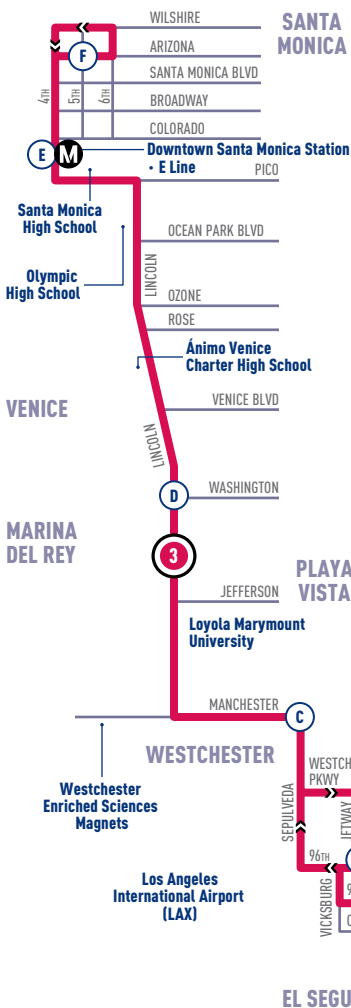

3

LINCOLN BLVD

FREQUENT SERVICE 15 MINUTES OR BETTER
SERVICIO FRECUENTE 15 MINUTOS O MEJOR

- A** TIMEPOINT
PUNTO DE TIEMPO
- M** METRO RAIL STATION
ESTACIÓN DE METRO RAIL
- 3** FREQUENT SERVICE 15 MINUTES OR BETTER*
SERVICIO FRECUENTE 15 MINUTOS O MEJOR*

*Applies to weekday midday trips only.
 *Solo para viajes del mediodía entre semana.

THE FASTEST WAY TO/FROM LAX LA FORMA MÁS RÁPIDA A/DESDE LAX

Route 3 drops you off at the LAX City Bus Center where you can catch *Lot South Shuttle* directly to your terminal. *Lot South Shuttle* runs every 15-20 minutes.

Puede bajar del Ruta 3 en el Centro de Autobuses de LAX donde puede abordar el *Lot South Shuttle* directamente a su terminal. *Lot South Shuttle* opera cada 15 a 20 minutos.

- LAX City Bus Center**
- Metro Bus
 - Culver CityBus
 - Torrance Transit
 - Beach Cities Transit
 - LAX Lot South Shuttle

- Aviation/Century Station**
- C Line
 - K Line
 - Metro Bus

- Aviation/LAX Station**
- C Line
 - Metro Bus
 - Culver CityBus
 - Gardena Bus
 - Beach Cities Transit
 - LAX Shuttle G

AVIATION/LAX STATION C LINE
TO DOWNTOWN SANTA MONICA